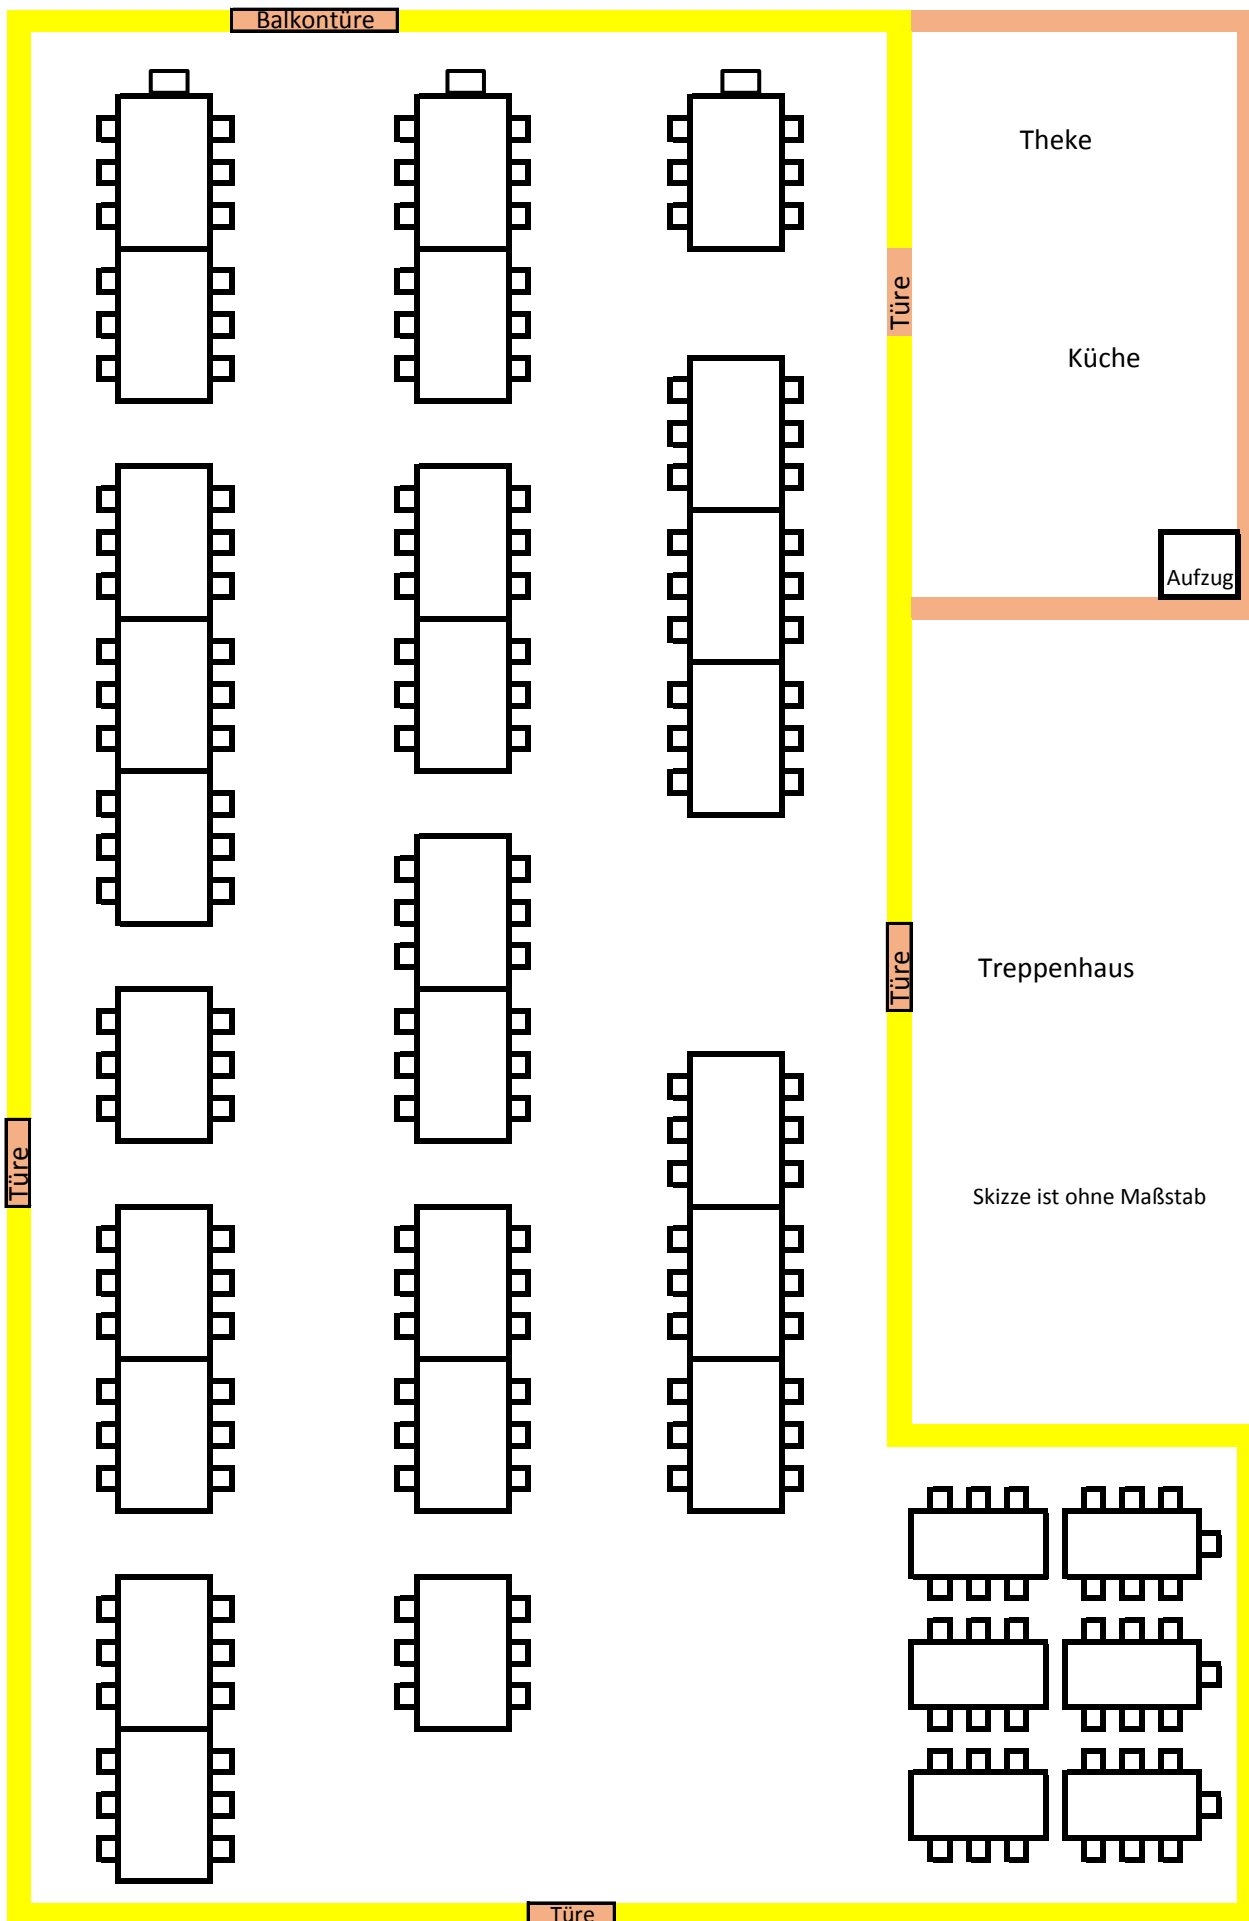

Maximalbestuhlung gesamter Saal ohne Musik

Bemerkungen: Anzahl der Sitzplätze : **195** (32 Tische á 6 Pers., plus 3 Stirnplätze)